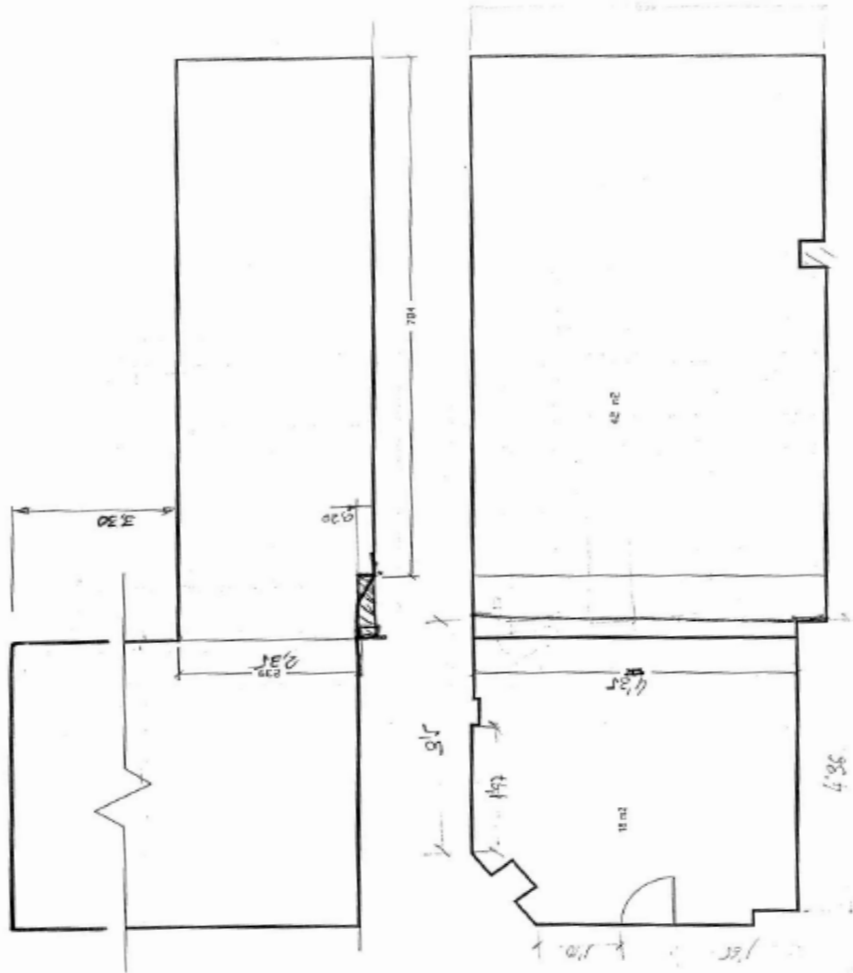

CROQUIS PLANO DEL LOCAL

FOTOS

FICHA CATASTRO

Zenbaki finkoa/ Número Fijo N9969935C	Eikarturko Elem/ Elem. Asociados 0	Udalerría/ Municipio (002) ABANTO Y CIERVANA	Lursailaren Kokalekua/ Localización en Parcelario 002 002 15 008 001 USS2F		
Kalea edo aidea / Vía Pública o Paraje. (00023) AV EL MINERO			Blóque E.Bloke/ 062B	NºForal Atari zbk./ 062B	Letra Letra /
Eskailera/ Escalera (U) UNICA	Solairua/ Planta (SS) SEMISOTANO	Aidea/ Mano 2F	Atea/ Puerta	Eraikuntza Erabilera/ Uso Constructivo COMERCIAL	
Lursailaren Azalera/ Superficie Parcela 1.370,98 m2	Elem.Azalera Egotzia/ Superficie Imputada Elem. 65,40 m2	Izaera / Naturaleza URBANA	Partaidetza Kf./ Cf.Participación 1,29 %	Eraikuntza - Birgaikuntza Urtea/ Año Construcción - Rehabilitación 2000	